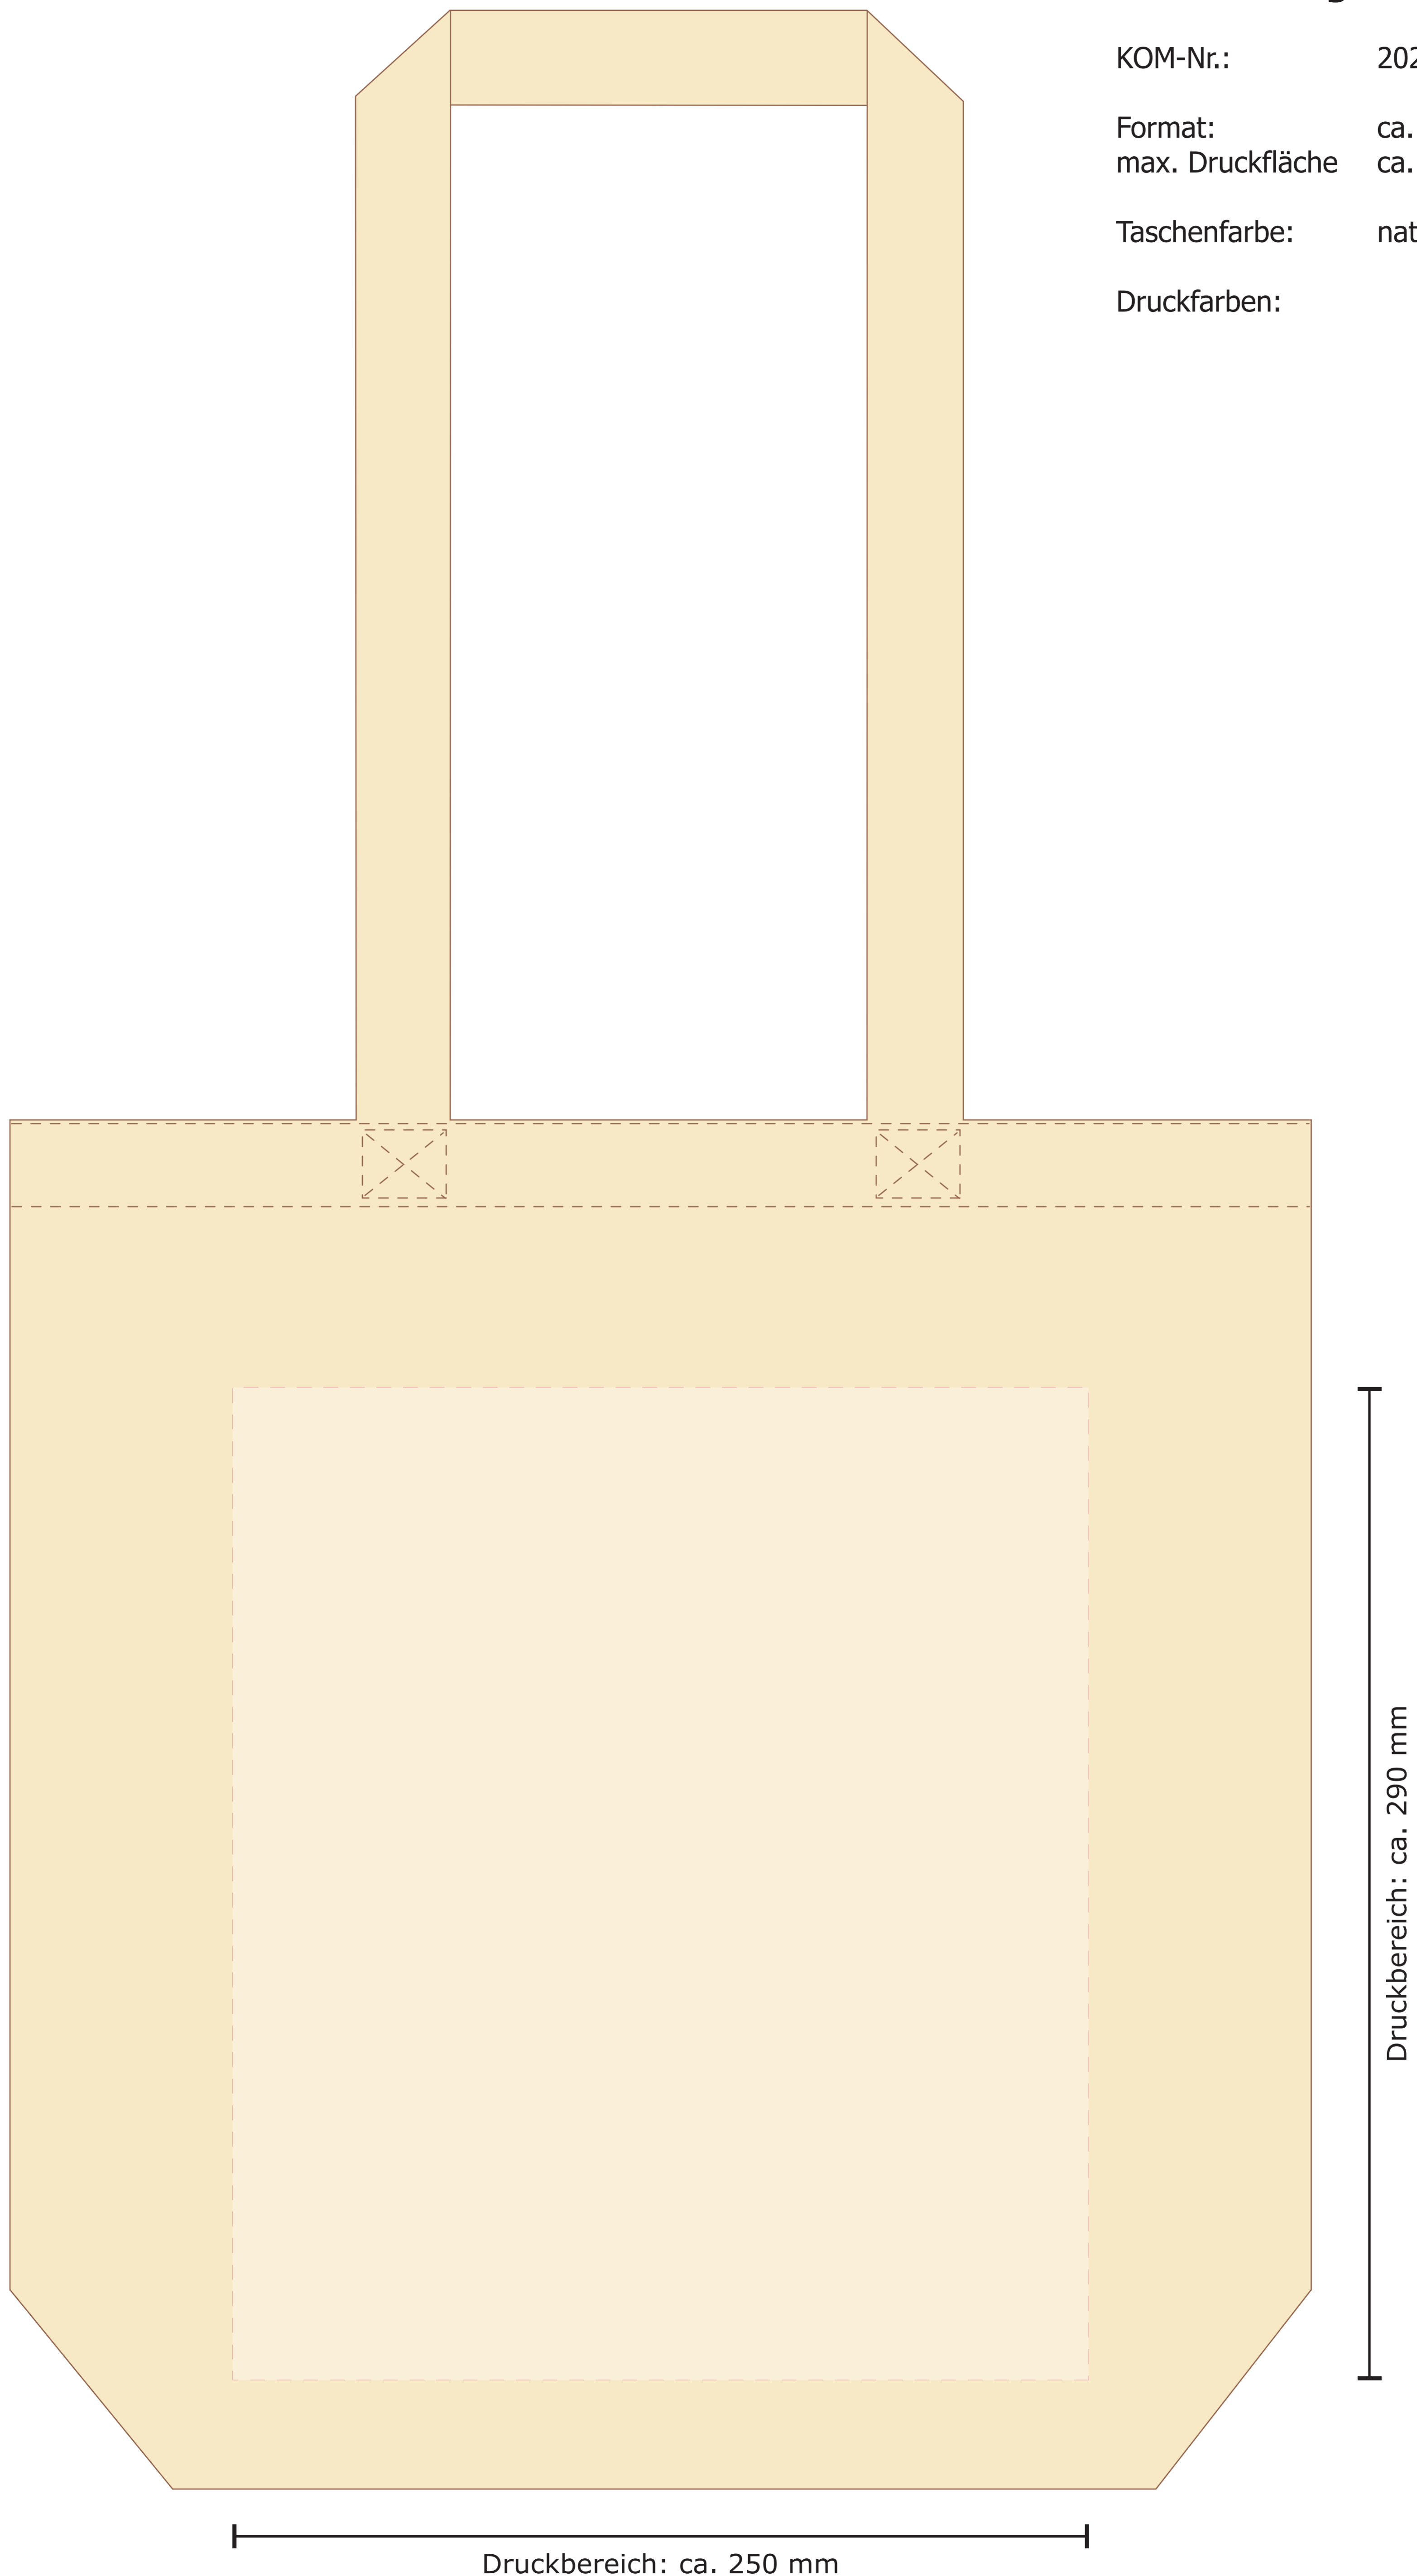

**Canvastasche „Sina“  
mit Bodenfalte (ca. 10 cm)  
+ extra lange Henkeln (ca. 90 cm)**

KOM-Nr.: 2020

Format: ca. 38 x 42 cm  
max. Druckfläche ca. 25 x 29 cm

Taschenfarbe: natur

Druckfarben:

Druckbereich: ca. 250 mm

Druckbereich: ca. 290 mm